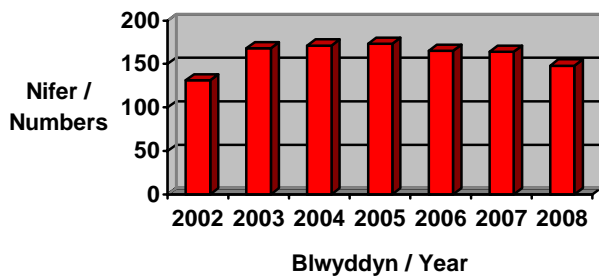

HARBWR PWLLHELI HARBOUR

Cymhariaeth o Ystadegau Cychod Comparison of Boat Statistics

	2002	2003	2004	2005	2006	2007	2008
Nifer o Gychod / Number of Boats	131	168	171	173	169	164	148
Cyfanswm Hydoedd / Total LOA	978.63	1280.72	1295.34	1347.44	1289.87	1262.30	1121.56
Cyfartaledd Hyd / Average Length	7.47	7.62	7.60	7.79	7.63	7.70	7.58
Cyfanswm Dyfnder / Total Draught	137.54	165.79	170.99	166.29	171.85	169.40	145.85
Cyfartaledd Dyfnder / Average Draught	1.04	0.99	1.0	0.96	1.02	1.03	0.99

Nifer o Gychod / Number of Boats

Cyfanswm Hydoedd / Total Length

Cyfartaledd Hyd / Average Length

Cyfanswm Dyfnder / Total Draught

Cyfartaledd Dyfnder / Average Draught