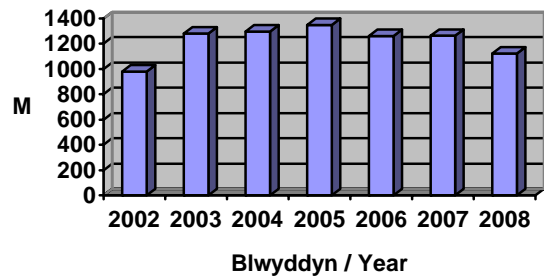

Cyfanswm Hydoedd / Total Length