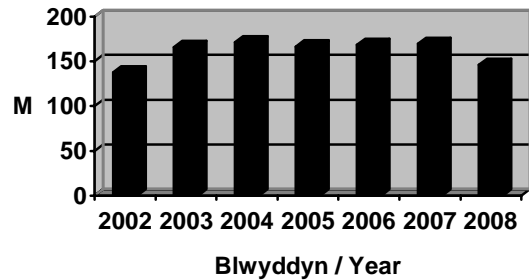

HARBWR PWLLHELI HARBOUR

Cymhariaeth o Ystadegau Cychod Comparison of Boat Statistics

	2002	2003	2004	2005	2006	2007	2008
Nifer o Gychod / Number of Boats	131	168	171	173	169	164	148
Cyfanswm Hydoedd / Total LOA	978.63	1280.72	1295.34	1347.44	1289.87	1262.30	1121.56
Cyfartaledd Hyd / Average Length	7.47	7.62	7.60	7.79	7.63	7.70	7.58
Cyfanswm Dyfnder / Total Draught	137.54	165.79	170.99	166.29	171.85	169.40	145.85
Cyfartaledd Dyfnder / Average Draught	1.04	0.99	1.0	0.96	1.02	1.03	0.99

Nifer o Gychod / Number of Boats

Cyfanswm Hydoedd / Total Length

Cyfartaledd Hyd / Average Length

Cyfanswm Dyfnder / Total Draught

Cyfartaledd Dyfnder / Average Draught