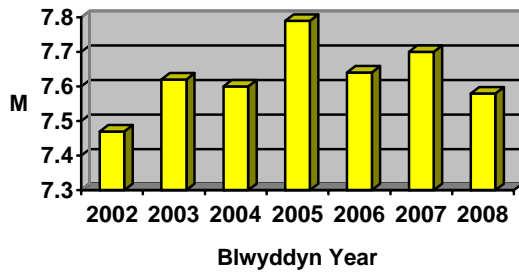

HARBWR PWLLHELI HARBOUR

Cymhariaeth o Ystadegau Cychod Comparison of Boat Statistics

	2002	2003	2004	2005	2006	2007	2008
Nifer o Gychod / Number of Boats	131	168	171	173	169	164	148
Cyfanswm Hydoedd / Total LOA	978.63	1280.72	1295.34	1347.44	1289.87	1262.30	1121.56
Cyfartaledd Hyd / Average Length	7.47	7.62	7.60	7.79	7.63	7.70	7.58
Cyfanswm Dyfnder / Total Draught	137.54	165.79	170.99	166.29	171.85	169.40	145.85
Cyfartaledd Dyfnder / Average Draught	1.04	0.99	1.0	0.96	1.02	1.03	0.99

Nifer o Gychod / Number of Boats

Cyfanswm Hydoedd / Total Length

Cyfartaledd Hyd / Average Length

Cyfanswm Dyfnder / Total Draught

Cyfartaledd Dyfnder / Average Draught